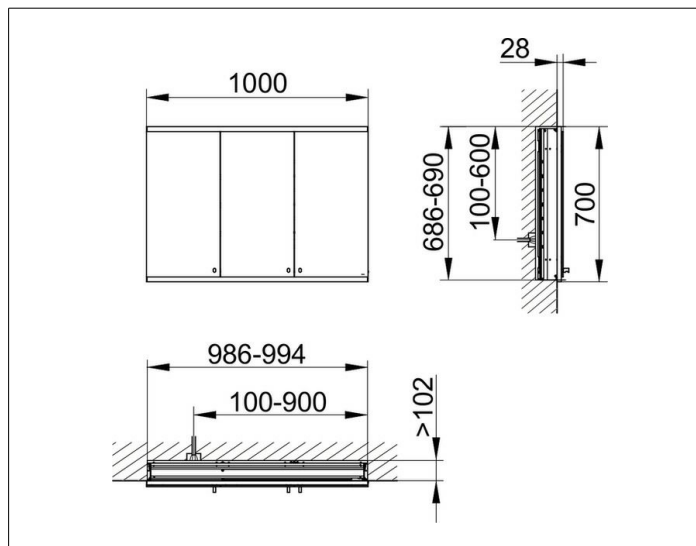

Edition Actis

835310100010200 Spiegelschrank

PRODUKT

ZEICHNUNG

PRODUKTBESCHREIBUNG

für die Wandeinbau-Montage
 stufenlos einstellbare Lichtfarbe von 2700 Kelvin (warmweiß)
 bis 6500 Kelvin (Tageslicht),

3 Drehtüren aus Kristall-Doppelspiegel,
 Korpus Aluminium silber-gebeizt-eloxiert, Griffe verchromt
 mit Rückwandverspiegelung

Bedienung:

Bedienfeld mit kapazitiver Touch-Sensorik

Funktionen:

- ein-/ausschalten
- stufenlos dimmen
- Einstellen der Lichtfarbe
- integrierte Nebenstellenfunktion (Raumschalter)

Beleuchtung:

- Ober- und Unterbeleuchtung
- separat stufenlos dimmbar und ein-/ausschaltbar
- LED 42 Watt

OBERFLÄCHE

silber-gebeizt-eloxiert

ABMESSUNG

1000 x 700 x 120 mm