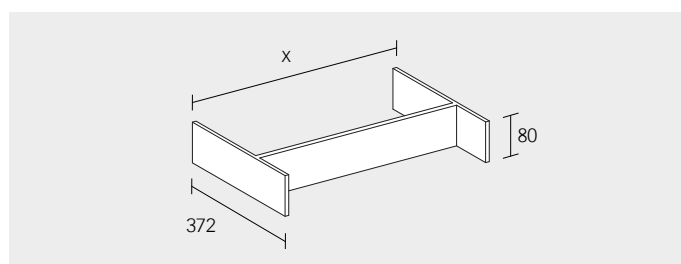

336 31 XX 01 02

Oberflächen: **18, 30, 97**

Schubkasteneinteilung

Breite x: 215 / 311 / 486 / 661 mm

- MDF, weiß
- für Waschtischunterbauten der Breite 500, 650, 800, 1000 und 1200 mm

S 215 mm: **315 99** 01 00 00