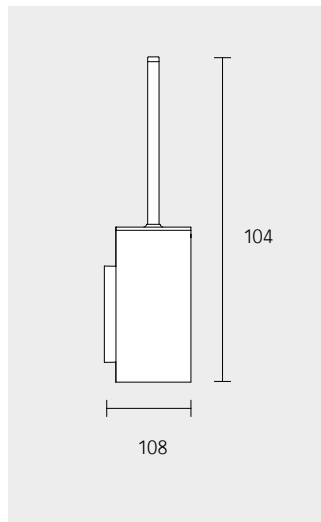

**Toilettenbürstengarnitur
Wandmodell**

- mit herausnehmbarem Kunststoff-Einsatz
- Bürste mit Griff und Deckel
- Ersatzbürstenkopf

135 64 XX 01 37