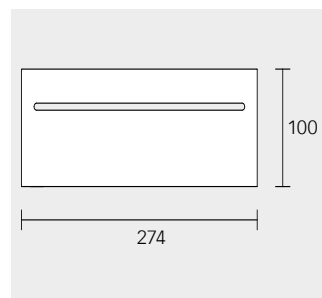

Duschablage mit Abzieher

- mit integriertem Glasabzieher, magnetisch
- mit verdeckter Befestigung

Aluminium silber-eloxiert:
135 59 17 00 00

schwarz matt:
135 59 37 00 00