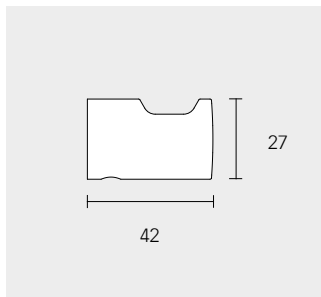

EDITION ACTIS

TECHNISCHE DATEN

ACCESSOIRES

Bei Bestellung ist in der Artikelnummer statt dem Platzhalter XX die Farbnummer der gewünschten Oberfläche einzusetzen.

01 Verchromt

37 Schwarz matt

Handtuchhaken

135 14 XX 00 00