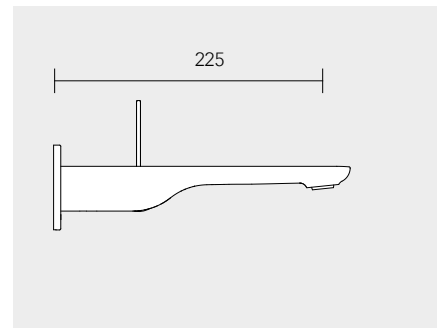

Einhebel-Waschtismischer UP

ohne Ablaufgarnitur

- Anschlussart: Grundkörper G 1/2
- Mischwasserkartusche mit keramischen Dichtscheiben
- Luftsprudler M 24x1,
- Strahlwinkel +/- 6° verstellbar
- Durchflussmenge: begrenzt auf 7,6 l/min.
- für Durchlauferhitzer geeignet
- geräuschgeprüft
- benötigter Grundkörper: 595 16 00 00 75

595 16 XX 11 01