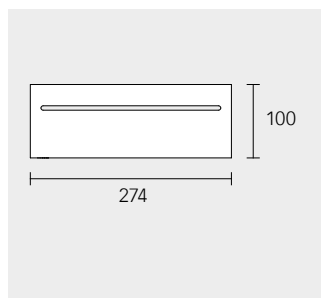

- Füllmenge: ca. 200 ml
- Dosiermenge: ca. 0,5 ml/Hub

135 52 XX 90 00

Badetuchhalter

Breite z: 600 / 800 mm
600 mm: **135 01** XX 06 00
800 mm: **135 01** XX 08 00

Haltegriff

Belastbarkeit: 115 kg
135 07 XX 00 00