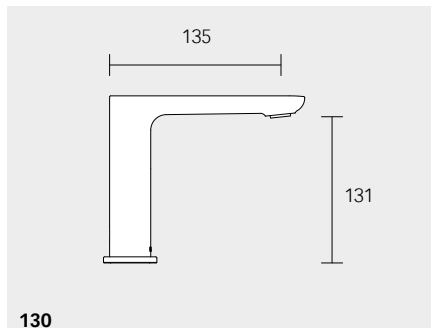

130

Einhebel-Waschtismischer 130

mit oder ohne Zugstangen-Ablaufgarnitur

- Einlochmontage mit Schnell-Montage-System
- Anschlussart: Anschlussschläuche G 3/8
- Mischwasserkartusche mit keramischen Dichtscheiben
- Luftsprudler M 24x1, Strahlwinkel +/- 6° verstellbar
- Durchflussmenge: begrenzt auf 7,6 l/min.
- für Durchlauferhitzer geeignet
- geräuschgeprüft

mit Ablaufgarnitur: **535 02 XX 00 00**

ohne Ablaufgarnitur: **535 02 XX 01 00**