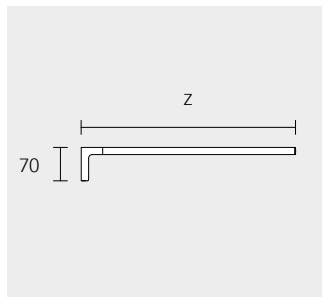

**Handtuchhalter
1-tlg., feststehend**

Ausladung z: 340 / 450 mm
340 mm: **135 22** XX 00 00
450 mm: **135 20** XX 00 00