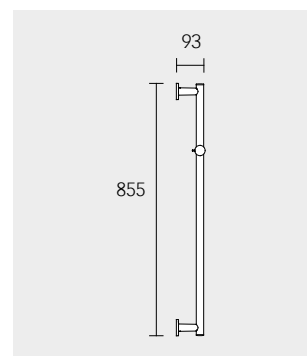

Brausestange

- Rosettenform: rund
- Brauseschieber für Schläuche mit konischer Mutter
- wahlweise links oder rechts verwendbar
- Neigungswinkel verstellbar
- mit Fliesenausgleichsscheibe (5 mm)

595 85 XX 09 01