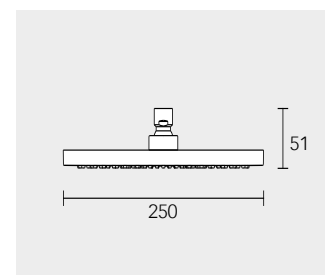

Länge: 1250 / 1600 mm

1250 mm: **549 95** XX 12 00

1600 mm: **549 95** XX 16 00

Kopfbrause

- Größe: 250 mm
- Form: rund
- Anschlussart: G 1/2
- Kopfbrause
- Durchflussmenge: begrenzt auf 15 l/min.
- für Durchlauferhitzer geeignet