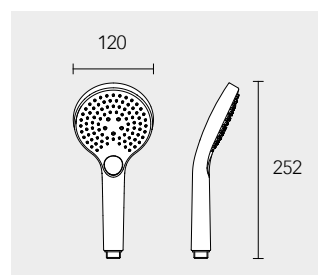

ZUEBHÖR

Handbrause

- Anschlussart: G 1/2
- 3 Strahlarten: Normal-, Soft-, Massagestrahl
- mit Antikalk-System
- Durchflussmenge: begrenzt auf 12 l/min.
- für Durchlauferhitzer geeignet

595 80 XX 03 00