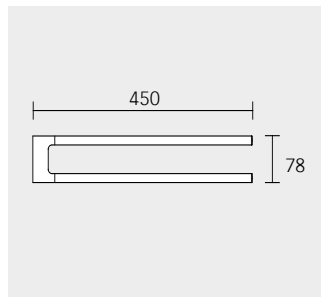

598 86 XX 02 01

Brausearm für Wandanschluss

- Rosettenform: rund
- Anschlussart: Wandanschluss G 1/2
- Kopfbrauseanschluss G 1/2

Ausladung z: 300 / 450 mm

300 mm: **516 88** XX 03 00

450 mm: **516 88** XX 04 00

Brausearm für Deckenanschluss

- Rosettenform: rund
- Anschlussart: Deckenanschluss G 1/2
- Kopfbrauseanschluss G 1/2

Höhe z: 100 / 300 mm

100 mm: **516 89** XX 01 00

300 mm: **516 89** XX 03 00

EDITION ACTIS

**Handtuchhalter
1-tlg., feststehend**

Ausladung z: 340 / 450 mm
340 mm: **135 22** XX 00 00
450 mm: **135 20** XX 00 00

**Handtuchhalter
2-tlg., feststehend**

135 18 XX 00 00

Lotionspender

Echtkristall-Glas mattiert, für Flüssigseife