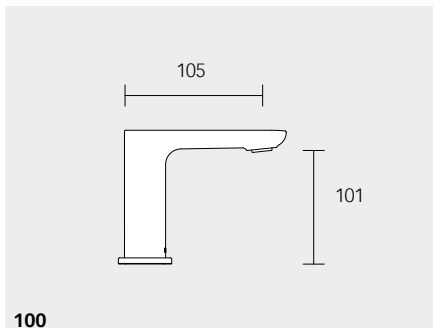

EDITION ACTIS

TECHNISCHE DATEN

ARMATUREN

Bei Bestellung ist in der Artikelnummer statt dem Platzhalter XX die Farbnummer der gewünschten Oberfläche einzusetzen.

01 Verchromt

37 Schwarz matt

100

Einhebel-Waschtismischer 100

mit oder ohne Zugstangen-Ablaufgarnitur

- Einlochmontage mit Schnell-Montage-System
- Anschlussart: Anschlussschläuche G 3/8
- Mischwasserkartusche mit keramischen Dichtscheiben
- Luftsprudler M 24x1, Strahlwinkel +/- 6° verstellbar
- Durchflussmenge: begrenzt auf 7,6 l/min.
- für Durchlauferhitzer geeignet
- geräuschgeprüft

mit Ablaufgarnitur: **535 04 XX 00 00**

ohne Ablaufgarnitur: **535 04 XX 01 00**