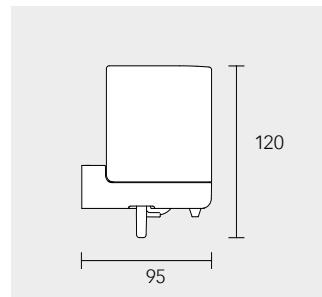

Lotionspender

Echtkristall-Glas mattiert, für Flüssigseife

- Füllmenge: ca. 200 ml
- Dosiermenge: ca. 0,5 ml/Hub

135 52 XX 90 00