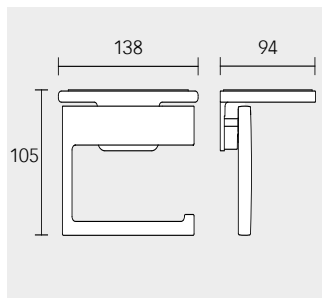

Aluminium silber-eloxiert:
135 59 17 00 00

schwarz matt:
135 59 37 00 00

Toilettenpapierhalter

- offene Form
- schwenkbar
- für Rollenbreite 100 mm

135 62 XX 00 00

**Toilettenpapierhalter
mit Ablage**

- offene Form
- schwenkbar
- für Rollenbreite bis 100 mm