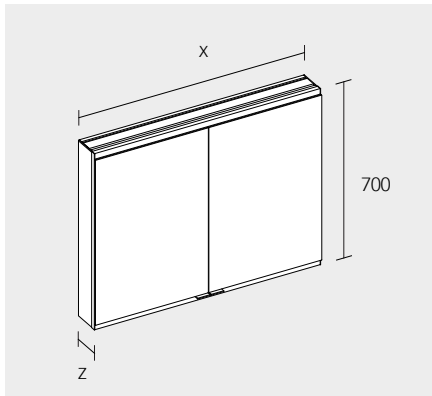

**Spiegelschrank
2-türig, beleuchtet**

Wandeinbau- / Wandvorbaumontage

Breite x: 650 / 800 / 1000 / 1200 mm
Tiefe z: 120 / 160 mm

Ausstattung:

- 2 innenliegende Steckdosen
- 3 höhenverstellbare Glasablagen

Wandeinbau:

650 mm: Tiefe 120 mm: **835 21 00 20 01 02 00**
Tiefe 160 mm: **835 21 00 20 11 02 00**

800 mm: Tiefe 120 mm: **835 21 00 80 01 02 00**
Tiefe 160 mm: **835 21 00 80 11 02 00**

1000 mm: Tiefe 120 mm: **835 21 01 00 01 02 00**
Tiefe 160 mm: **835 21 01 00 11 02 00**

1200 mm: Tiefe 120 mm: **835 21 01 20 01 02 00**
Tiefe 160 mm: **835 21 01 20 11 02 00**

Wandvorbau:

650 mm: Tiefe 120 mm: **835 21 10 20 01 02 00**
Tiefe 160 mm: **835 21 10 20 11 02 00**

800 mm: Tiefe 120 mm: **835 21 10 80 01 02 00**
Tiefe 160 mm: **835 21 10 80 11 02 00**

1000 mm: Tiefe 120 mm: **835 21 11 00 01 02 00**
Tiefe 160 mm: **835 21 11 00 11 02 00**

1200 mm: Tiefe 120 mm: **835 21 11 20 01 02 00**
Tiefe 160 mm: **835 21 11 20 11 02 00**