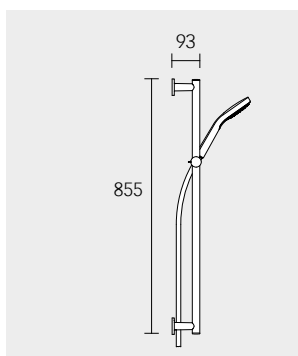

Umstellventil **595 57 XX 12 01**:

- Rosettenform: rund
- Anschlussart: Grundkörper G 1/2
- Schlauchanschluss G 1/2 (17 l/min.)
- Brausehalter für Schläuche mit konischer Mutter
- Umstellventil inkl. Absperrung mit keramischen Dichtscheiben
- Durchflussmenge: 24 l/min.
- eigensicher gegen Rückfließen nach DIN EN 1717
- für Durchlauferhitzer geeignet
- geräuschgeprüft
- benötigtes Grundkörper-Set: 535 53 00 00 10

539 26 XX 10 01

Thermostat-Brausemischer Aufputz mit Kopfbrause

- Anschlussart: S-Anschluss G 1/2
- Schlauchanschluss G 1/2
- Brauseschieber für Schläuche mit konischer Mutter
- Handbrause mit 3 Strahlarten: Normal-, Soft- und Massagestrahl
- Brauseschlauch 1600 mm
- Kopfbrause (rund, 250 mm) höhenverstellbar und schwenkbar
- Thermostat-Regelinheit
- Sicherheitssperre bei 38°C
- Umstellventil inkl. Absperrung mit keramischen Dichtscheiben
- Durchflussmenge Handbrause: 12 l/min.
- Durchflussmenge Kopfbrause: 15 l/min.
- eigensicher gegen Rückfließen nach DIN EN 1717
- für Durchlauferhitzer geeignet

539 26 XX 23 01

Brausestange

- Rosettenform: rund
- Brauseschieber für Schläuche mit konischer Mutter
- wahlweise links oder rechts verwendbar
- Neigungswinkel verstellbar
- mit Fliesenausgleichsscheibe (5 mm)

595 85 XX 09 01

Brause-Set

- Brausestange **595 85** XX 08 01:
- Rosettenform: rund
 - Brauseschieber für Schläuche mit konischer Mutter
 - wahlweise links oder rechts verwendbar
 - Neigungswinkel verstellbar
 - mit Fliesenausgleichsscheibe (5 mm)