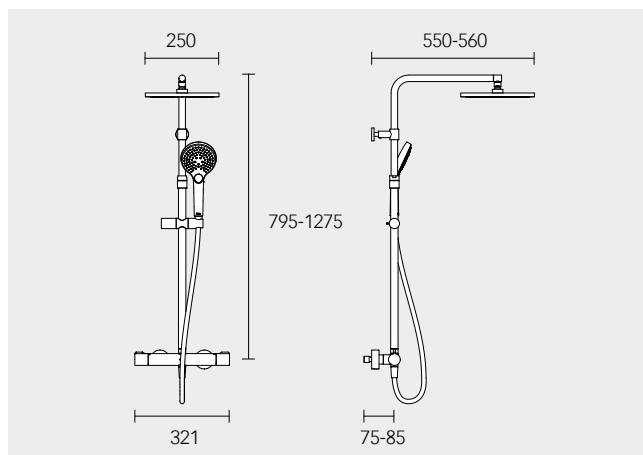

Umstellventil **595 57 XX 12 01**:

- Rosettenform: rund
- Anschlussart: Grundkörper G 1/2
- Schlauchanschluss G 1/2 (17 l/min.)
- Brausehalter für Schläuche mit konischer Mutter
- Umstellventil inkl. Absperrung mit keramischen Dichtscheiben
- Durchflussmenge: 24 l/min.
- eigensicher gegen Rückfließen nach DIN EN 1717
- für Durchlauferhitzer geeignet
- geräuschgeprüft
- benötigtes Grundkörper-Set: 535 53 00 00 10

535 53 XX 00 11

Thermostat-Brausemischer Aufputz

Einhebelmischer **595 53 XX 95 01**:

- Anschlussart: S-Anschluss G 1/2
- Schlauchanschluss G 1/2
- Thermostat-Regelheit
- Sicherheitssperre bei 38°C
- Absperrventil mit keramischen Dichtscheiben
- Durchflussmenge: 25 l/min.
- eigensicher gegen Rückfließen nach DIN EN 1717
- für Durchlauferhitzer geeignet

539 26 XX 10 01

Thermostat-Brausemischer Aufputz mit Kopfbrause

- Anschlussart: S-Anschluss G 1/2
- Schlauchanschluss G 1/2
- Brauseschieber für Schläuche mit konischer Mutter
- Handbrause mit 3 Strahlarten: Normal-, Soft- und Massagestrahl
- Brauseschlauch 1600 mm
- Kopfbrause (rund, 250 mm) höhenverstellbar und schwenkbar
- Thermostat-Regelinheit
- Sicherheitssperre bei 38°C
- Umstellventil inkl. Absperrung mit keramischen Dichtscheiben
- Durchflussmenge Handbrause: 12 l/min.
- Durchflussmenge Kopfbrause: 15 l/min.
- eigensicher gegen Rückfließen nach DIN EN 1717
- für Durchlauferhitzer geeignet

539 26 XX 23 01

Brausestange

- Rosettenform: rund
- Brauseschieber für Schläuche mit konischer Mutter
- wahlweise links oder rechts verwendbar
- Neigungswinkel verstellbar
- mit Fliesenausgleichsscheibe (5 mm)