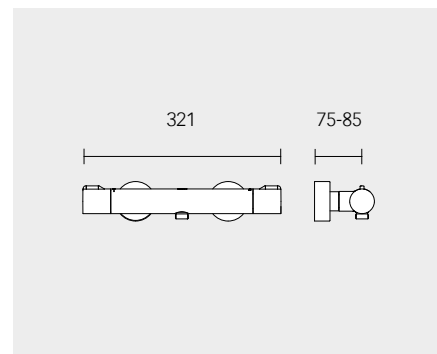

Thermostat-Brausemischer Aufputz

Einhebelmischer **595 53 XX 95 01**:

- Anschlussart: S-Anschluss G 1/2
- Schlauchanschluss G 1/2
- Thermostat-Regelheit
- Sicherheitssperre bei 38°C
- Absperrventil mit keramischen Dichtscheiben
- Durchflussmenge: 25 l/min.
- eigensicher gegen Rückfließen nach DIN EN 1717
- für Durchlauferhitzer geeignet

539 26 XX 10 01