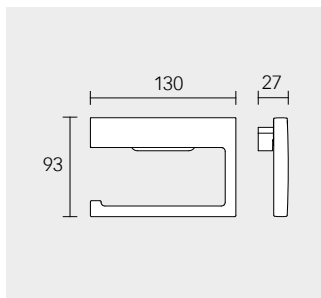

Duschablage

- mit verdeckter Befestigung
- Aluminium silber-eloxiert:
135 58 17 00 00

schwarz matt:
135 58 37 00 00

Duschablage mit Abzieher

- mit integriertem Glasabzieher, magnetisch
- mit verdeckter Befestigung

Aluminium silber-eloxiert:
135 59 17 00 00

schwarz matt:
135 59 37 00 00

Toilettenpapierhalter

- offene Form
- schwenkbar
- für Rollenbreite 100 mm

135 62 XX 00 00

**Toilettenpapierhalter
mit Ablage**

- offene Form
- schwenkbar
- für Rollenbreite bis 100 mm