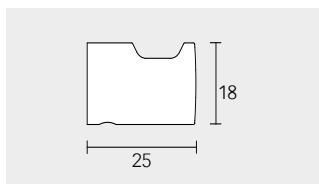

ZUBEHÖR

Spiegelschrankgriff schwarz matt

- schwarz matte Alternative zum verchromten Griff
- zum Anschrauben
- inklusive Befestigungsmaterial

835 90 00 00 00 03 00