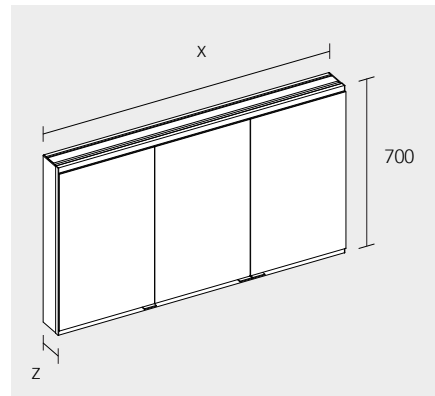

**Spiegelschrank
3-türig, beleuchtet**

Wandeinbau- / Wandvorbaumontage

Breite x: 1000 / 1200 mm
Tiefe z: 120 / 160 mm

Ausstattung:

- 2 innenliegende Steckdosen
- 6 höhenverstellbare Glasablagen

Wandeinbau:

1000 mm: Tiefe 120 mm: **835 31 01 00 01 02 00**
Tiefe 160 mm: **835 31 01 00 11 02 00**

1200 mm: Tiefe 120 mm: **835 31 01 20 01 02 00**
Tiefe 160 mm: **835 31 01 20 11 02 00**

Wandvorbau:

1000 mm: Tiefe 120 mm: **835 31 11 00 01 02 00**
Tiefe 160 mm: **835 31 11 00 11 02 00**

1200 mm: Tiefe 120 mm: **835 31 11 20 01 02 00**
Tiefe 160 mm: **835 31 11 20 11 02 00**