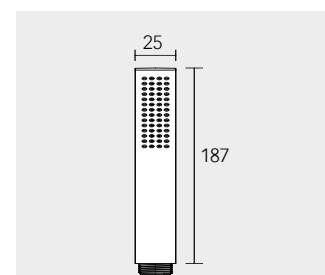

Stabhandbrause

- Anschlussart: G 1/2
- Normalstrahl
- mit Antikalk-System
- Durchflussmenge: begrenzt auf 12 l/min.
- für Durchlauferhitzer geeignet
- geräuschgeprüft

560 80 XX 01 00