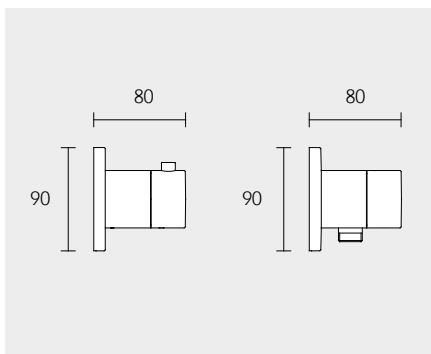

Thermostatarmatur Set Unterputz

Einhebelmischer **595 53 XX 95 01**:

- Rosettenform: rund
- Anschlussart: Grundkörper G 1/2
- Thermostat-Regelheit
- Sicherheitssperre bei 38°C
- Durchflussmenge: 22 l/min.
- für Durchlauferhitzer geeignet
- geräuschgeprüft

Umstellventil **595 57 XX 12 01**:

- Rosettenform: rund
- Anschlussart: Grundkörper G 1/2
- Schlauchanschluss G 1/2 (17 l/min.)
- Brausehalter für Schläuche mit konischer Mutter
- Umstellventil inkl. Absperrung mit keramischen Dichtscheiben
- Durchflussmenge: 24 l/min.
- eigensicher gegen Rückfließen nach DIN EN 1717
- für Durchlauferhitzer geeignet
- geräuschgeprüft
- benötigtes Grundkörper-Set: 535 53 00 00 10

535 53 XX 00 11