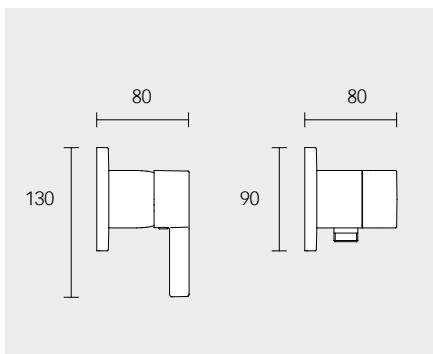

595 16 XX 11 01

Einhebelmischer Set Unterputz

Einhebelmischer **595 51 XX 95 01**:

- Rosettenform: rund
- Anschlussart: Grundkörper G 1/2
- Mischwasserkartusche mit keramischen Dichtscheiben
- mit Temperaturbegrenzung
- Durchflussmenge: 23 l/min.
- für Durchlauferhitzer geeignet
- geräuschgeprüft