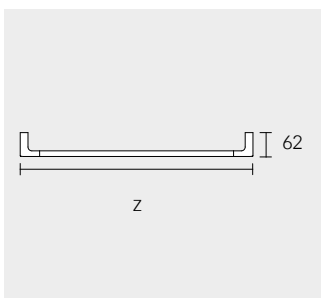

Badetuchhalter

Breite z: 600 / 800 mm
600 mm: **135 01** XX 06 00
800 mm: **135 01** XX 08 00