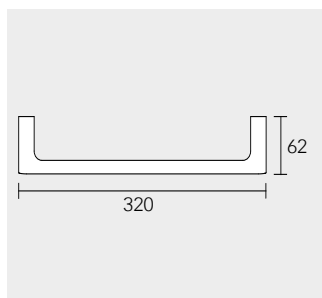

Haltegriff

Belastbarkeit: 115 kg
135 07 XX 00 00