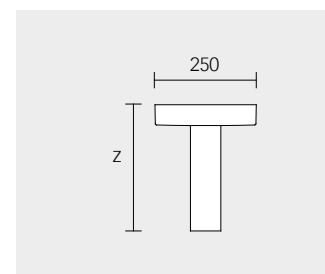

598 86 XX 02 01

Brausearm für Wandanschluss

- Rosettenform: rund
- Anschlussart: Wandanschluss G 1/2
- Kopfbrauseanschluss G 1/2

Ausladung z: 300 / 450 mm

300 mm: **516 88** XX 03 00

450 mm: **516 88** XX 04 00

Brausearm für Deckenanschluss

- Rosettenform: rund
- Anschlussart: Deckenanschluss G 1/2
- Kopfbrauseanschluss G 1/2

Höhe z: 100 / 300 mm

100 mm: **516 89** XX 01 00

300 mm: **516 89** XX 03 00

EDITION ACTIS