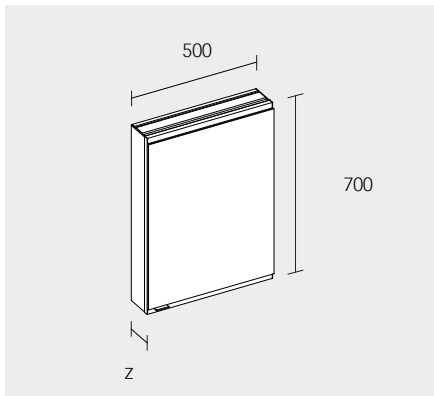

EDITION ACTIS

TECHNISCHE DATEN

SPIEGELSCHRÄNKE

- Drehtüren aus Kristall-Doppelspiegel mit Anschlagdämpfung
- Korpus: Aluminium (silber-gebeizt-eloxiert)
- Seiten Wandvorbauvariante: verspiegelt
- Rückwand: verspiegelt
- Bedienfeld mit kapazitiver Touch-Sensorik
- mit verchromtem Griff

Funktionen:

- ein-/ausschalten
- stufenlos dimmen
- Einstellen der Lichtfarbe
- integrierte Nebenstellenfunktion (Raumschalter)

LED Beleuchtung:

- Lichtfarbe: stufenlos einstellbar von 2700 Kelvin (warmweiß) bis 6500 Kelvin (Tageslicht)
- Ober- und Unterbeleuchtung
- separat schalt- und dimmbar
- 26 / 30 / 35 / 42 / 48 Watt

**Spiegelschrank
1-türig, beleuchtet**

Wandeinbau- / Wandvorbaumontage

Tiefe z: 120 / 160 mm

Ausstattung:

- 1 innenliegende Steckdose
- 3 höhenverstellbare Glasablagen

Wandeinbau, Anschlag links:

Tiefe 120 mm: **835 01 00 50 01 01 00**
Tiefe 160 mm: **835 01 00 50 11 01 00**

Wandeinbau, Anschlag rechts:

Tiefe 120 mm: **835 11 00 50 01 01 00**
Tiefe 160 mm: **835 11 00 50 11 01 00**

Wandvorbau, Anschlag links:

Tiefe 120 mm: **835 01 10 50 01 01 00**
Tiefe 160 mm: **835 01 10 50 11 01 00**

Wandvorbau, Anschlag rechts:

Tiefe 120 mm: **835 11 10 50 01 01 00**
Tiefe 160 mm: **835 11 10 50 11 01 00**