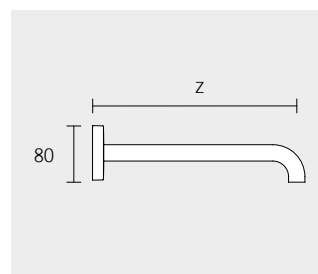

Länge: 1250 / 1600 mm

1250 mm: **549 95** XX 12 00

1600 mm: **549 95** XX 16 00

Kopfbrause

- Größe: 250 mm
- Form: rund
- Anschlussart: G 1/2
- Kopfbrause
- Durchflussmenge: begrenzt auf 15 l/min.
- für Durchlauferhitzer geeignet

598 86 XX 02 01

Brausearm für Wandanschluss

- Rosettenform: rund
- Anschlussart: Wandanschluss G 1/2
- Kopfbrauseanschluss G 1/2

Ausladung z: 300 / 450 mm

300 mm: **516 88** XX 03 00

450 mm: **516 88** XX 04 00

Brausearm für Deckenanschluss

- Rosettenform: rund
- Anschlussart: Deckenanschluss G 1/2
- Kopfbrauseanschluss G 1/2

Höhe z: 100 / 300 mm

100 mm: **516 89** XX 01 00

300 mm: **516 89** XX 03 00

EDITION ACTIS